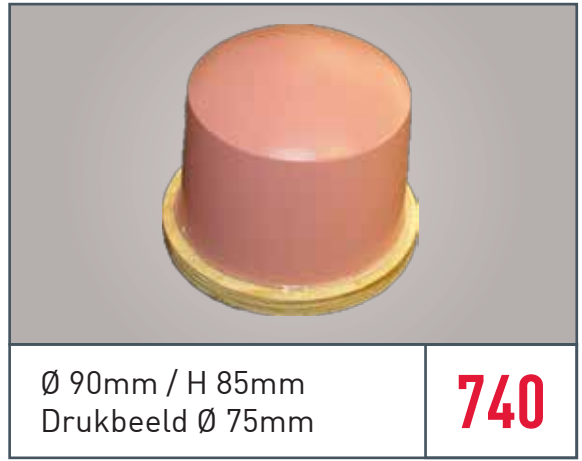

Ronde Tampons Tampons Ronds Round Pads

print@industrial-printing.be | +32(0)9/378.43.02

Rechthoekige Tampons Tampons Rectangulaires Rectangular Pads

print@industrial-printing.be | +32(0)9/378.43.02

L 46mm / B 28mm / H 40mm
Drukbeeld 13 x 35mm

4045

L 100mm / B 35mm / H 54mm
Drukbeeld 23 x 80mm

4079

L 130mm / B 55mm / H 69mm
Drukbeeld 40 x 110mm

4095

L 105mm / B 70mm / H 68mm
Drukbeeld 60 x 90mm

4215

L 140mm / B 102mm / H 87mm
Drukbeeld 85 x 115mm

4241

L 115mm / B 55mm / H 67mm
Drukbeeld 43 x 90mm

4320

Zadelvormige Tampons Tampons à crête Saddle Pads

print@industrial-printing.be | +32(0)9/378.43.02