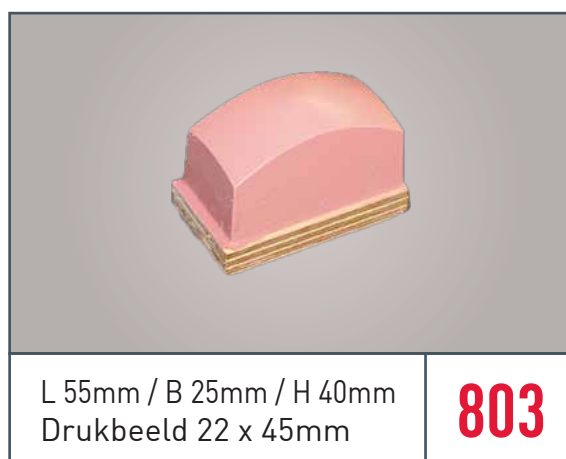

Ronde Tampons Tampons Ronds Round Pads

print@industrial-printing.be | +32(0)9/378.43.02

Rechthoekige Tampons Tampons Rectangulaires Rectangular Pads

print@industrial-printing.be | +32(0)9/378.43.02

L 46mm / B 28mm / H 40mm
Drukbeeld 13 x 35mm

4045

L 100mm / B 35mm / H 54mm
Drukbeeld 23 x 80mm

4079

L 130mm / B 55mm / H 69mm
Drukbeeld 40 x 110mm

4095

L 105mm / B 70mm / H 68mm
Drukbeeld 60 x 90mm

4215

L 140mm / B 102mm / H 87mm
Drukbeeld 85 x 115mm