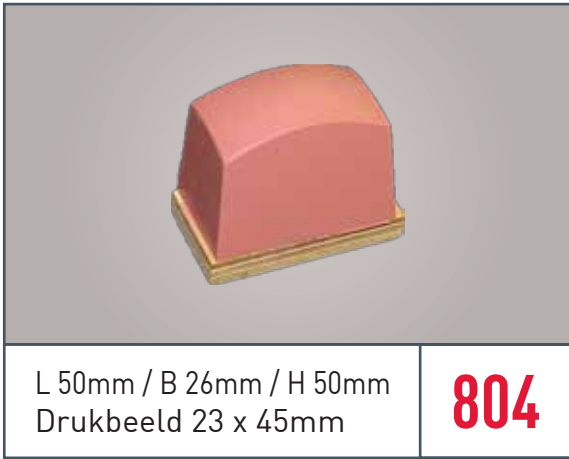

Ronde Tampons Tampons Ronds Round Pads

print@industrial-printing.be | +32(0)9/378.43.02

Rechthoekige Tampons Tampons Rectangulaires Rectangular Pads

print@industrial-printing.be | +32(0)9/378.43.02

L 46mm / B 28mm / H 40mm
Drukbeeld 13 x 35mm

4045

L 100mm / B 35mm / H 54mm
Drukbeeld 23 x 80mm

4079

L 130mm / B 55mm / H 69mm
Drukbeeld 40 x 110mm

4095

L 105mm / B 70mm / H 68mm
Drukbeeld 60 x 90mm

4215

L 140mm / B 102mm / H 87mm
Drukbeeld 85 x 115mm