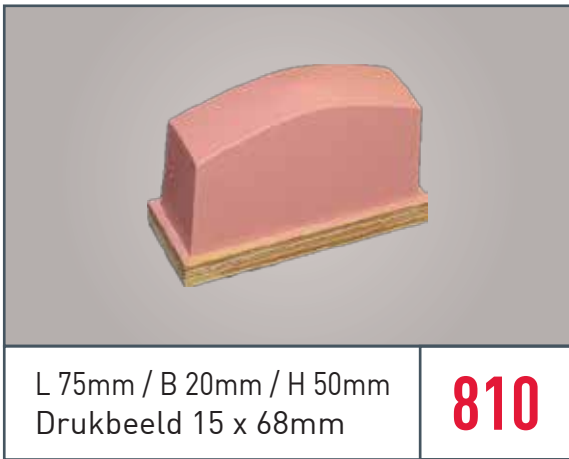

Ronde Tampons Tampons Ronds Round Pads

print@industrial-printing.be | +32(0)9/378.43.02

Rechthoekige Tampons Tampons Rectangulaires Rectangular Pads

print@industrial-printing.be | +32(0)9/378.43.02

L 46mm / B 28mm / H 40mm
Drukbeeld 13 x 35mm

4045

L 100mm / B 35mm / H 54mm
Drukbeeld 23 x 80mm

4079

L 130mm / B 55mm / H 69mm
Drukbeeld 40 x 110mm

4095

L 105mm / B 70mm / H 68mm
Drukbeeld 60 x 90mm

4215

L 140mm / B 102mm / H 87mm
Drukbeeld 85 x 115mm