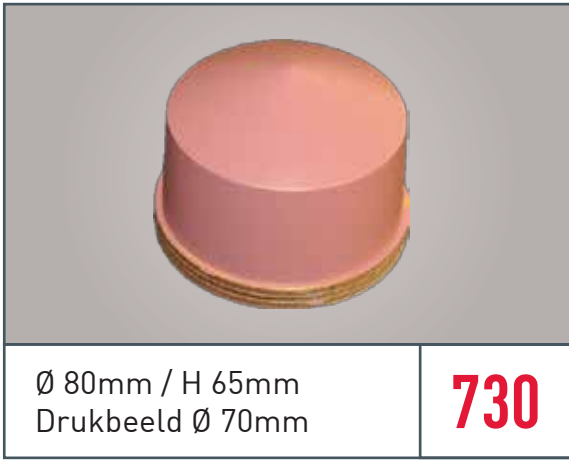

Ronde Tampons Tampons Ronds Round Pads

print@industrial-printing.be | +32(0)9/378.43.02

Rechthoekige Tampons Tampons Rectangulaires Rectangular Pads

print@industrial-printing.be | +32(0)9/378.43.02

L 46mm / B 28mm / H 40mm
Drukbeeld 13 x 35mm

4045

L 100mm / B 35mm / H 54mm
Drukbeeld 23 x 80mm

4079

L 130mm / B 55mm / H 69mm
Drukbeeld 40 x 110mm

4095

L 105mm / B 70mm / H 68mm
Drukbeeld 60 x 90mm

4215

L 140mm / B 102mm / H 87mm
Drukbeeld 85 x 115mm

4241

L 115mm / B 55mm / H 67mm
Drukbeeld 43 x 90mm

4320

Zadelvormige Tampons Tampons à crête Saddle Pads

print@industrial-printing.be | +32(0)9/378.43.02