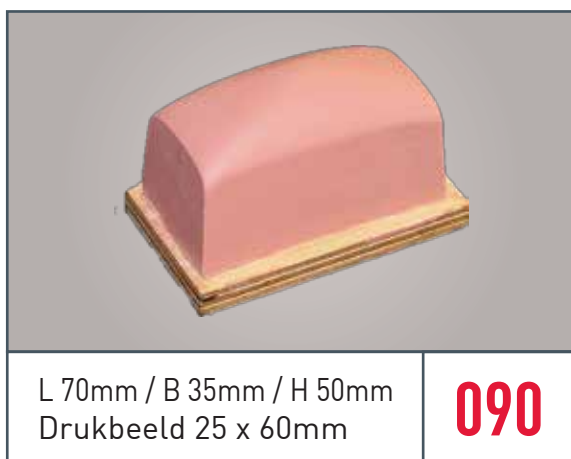

Ronde Tampons Tampons Ronds Round Pads

print@industrial-printing.be | +32(0)9/378.43.02

Rechthoekige Tampons Tampons Rectangulaires Rectangular Pads

print@industrial-printing.be | +32(0)9/378.43.02

L 46mm / B 28mm / H 40mm
Drukbeeld 13 x 35mm

4045

L 100mm / B 35mm / H 54mm
Drukbeeld 23 x 80mm

4079

L 130mm / B 55mm / H 69mm
Drukbeeld 40 x 110mm

4095

L 105mm / B 70mm / H 68mm
Drukbeeld 60 x 90mm

4215

L 140mm / B 102mm / H 87mm
Drukbeeld 85 x 115mm