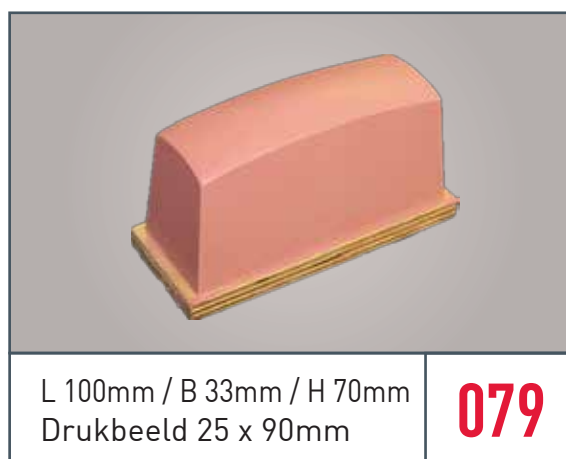

Ronde Tampons Tampons Ronds Round Pads

print@industrial-printing.be | +32(0)9/378.43.02

Rechthoekige Tampons Tampons Rectangulaires Rectangular Pads

print@industrial-printing.be | +32(0)9/378.43.02

L 46mm / B 28mm / H 40mm
Drukbeeld 13 x 35mm

4045

L 100mm / B 35mm / H 54mm
Drukbeeld 23 x 80mm

4079

L 130mm / B 55mm / H 69mm
Drukbeeld 40 x 110mm

4095

L 105mm / B 70mm / H 68mm
Drukbeeld 60 x 90mm

4215

L 140mm / B 102mm / H 87mm
Drukbeeld 85 x 115mm