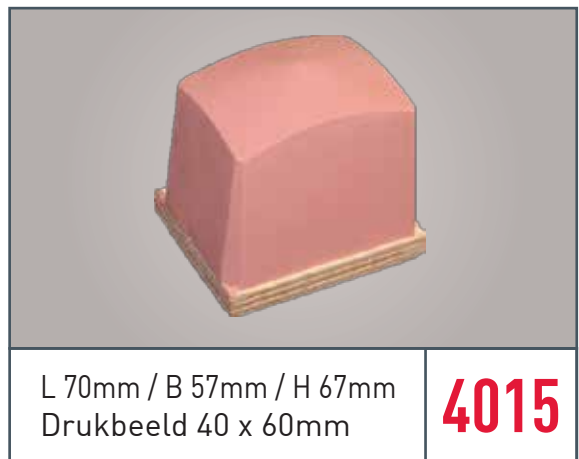

Ronde Tampons Tampons Ronds Round Pads

print@industrial-printing.be | +32(0)9/378.43.02

Rechthoekige Tampons Tampons Rectangulaires Rectangular Pads

print@industrial-printing.be | +32(0)9/378.43.02

L 46mm / B 28mm / H 40mm
Drukbeeld 13 x 35mm

4045

L 100mm / B 35mm / H 54mm
Drukbeeld 23 x 80mm

4079

L 130mm / B 55mm / H 69mm
Drukbeeld 40 x 110mm

4095

L 105mm / B 70mm / H 68mm
Drukbeeld 60 x 90mm

4215

L 140mm / B 102mm / H 87mm
Drukbeeld 85 x 115mm