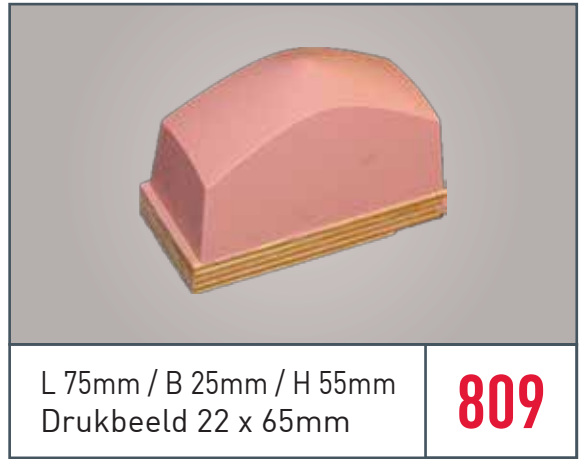

Ronde Tampons Tampons Ronds Round Pads

print@industrial-printing.be | +32(0)9/378.43.02

Rechthoekige Tampons Tampons Rectangulaires Rectangular Pads

print@industrial-printing.be | +32(0)9/378.43.02

L 46mm / B 28mm / H 40mm
Drukbeeld 13 x 35mm

4045

L 100mm / B 35mm / H 54mm
Drukbeeld 23 x 80mm

4079

L 130mm / B 55mm / H 69mm
Drukbeeld 40 x 110mm

4095

L 105mm / B 70mm / H 68mm
Drukbeeld 60 x 90mm

4215

L 140mm / B 102mm / H 87mm
Drukbeeld 85 x 115mm