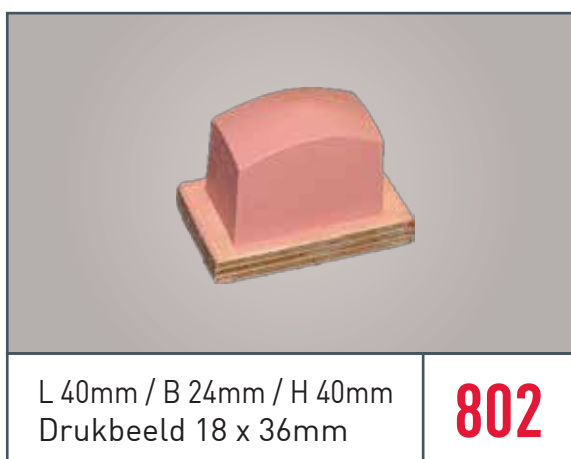

Ronde Tampons Tampons Ronds Round Pads

print@industrial-printing.be | +32(0)9/378.43.02

Rechthoekige Tampons Tampons Rectangulaires Rectangular Pads

print@industrial-printing.be | +32(0)9/378.43.02

L 46mm / B 28mm / H 40mm
Drukbeeld 13 x 35mm

4045

L 100mm / B 35mm / H 54mm
Drukbeeld 23 x 80mm

4079

L 130mm / B 55mm / H 69mm
Drukbeeld 40 x 110mm

4095

L 105mm / B 70mm / H 68mm
Drukbeeld 60 x 90mm

4215

L 140mm / B 102mm / H 87mm
Drukbeeld 85 x 115mm