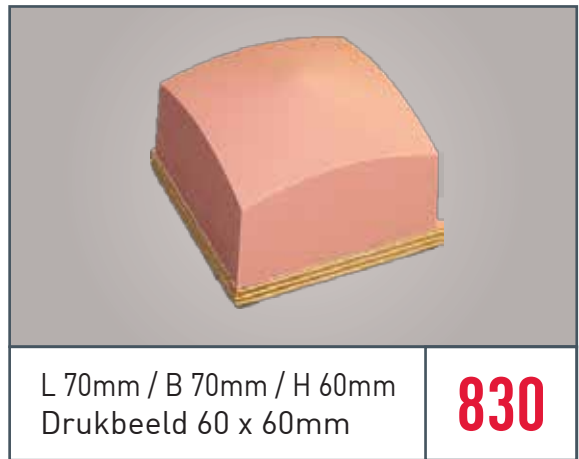

Ronde Tampons Tampons Ronds Round Pads

print@industrial-printing.be | +32(0)9/378.43.02

Rechthoekige Tampons Tampons Rectangulaires Rectangular Pads

print@industrial-printing.be | +32(0)9/378.43.02

L 46mm / B 28mm / H 40mm
Drukbeeld 13 x 35mm

4045

L 100mm / B 35mm / H 54mm
Drukbeeld 23 x 80mm

4079

L 130mm / B 55mm / H 69mm
Drukbeeld 40 x 110mm

4095

L 105mm / B 70mm / H 68mm
Drukbeeld 60 x 90mm

4215

L 140mm / B 102mm / H 87mm
Drukbeeld 85 x 115mm